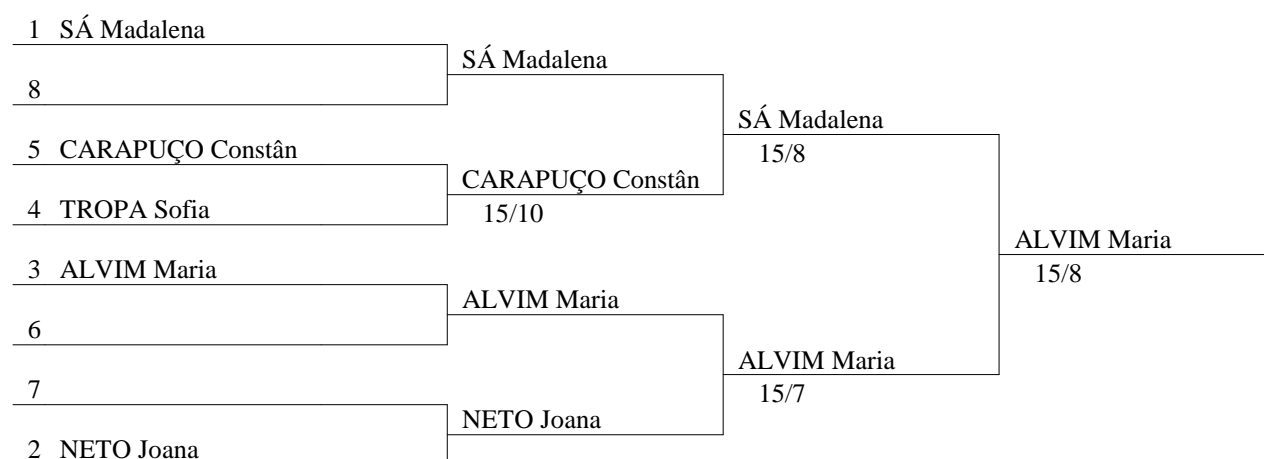

Concentração EF CAD

Poules, volta no 1

Poule no 1 0:00

ALVIM Maria
TROPA Sofia
SÁ Madalena
CARAPUÇO Constância
NETO Joana

	V	4	V	4
2		3	V	3
V	V		V	V
4	4	3		3
V	V	2	V	

V/D	TD-TR	TD	clas
2/4	2	18	3
1/4	-6	13	4
4/4	8	20	1
0/4	-6	14	5
3/4	2	17	2

Concentração EF CAD

Quartos de final

Classificação geral final (ordem por lugar)

clas	name and first name	clube	País
1	ALVIM Maria		
2	SÁ Madalena		
3	CARAPUÇO Constância		
3	NETO Joana		
5	TROPA Sofia		