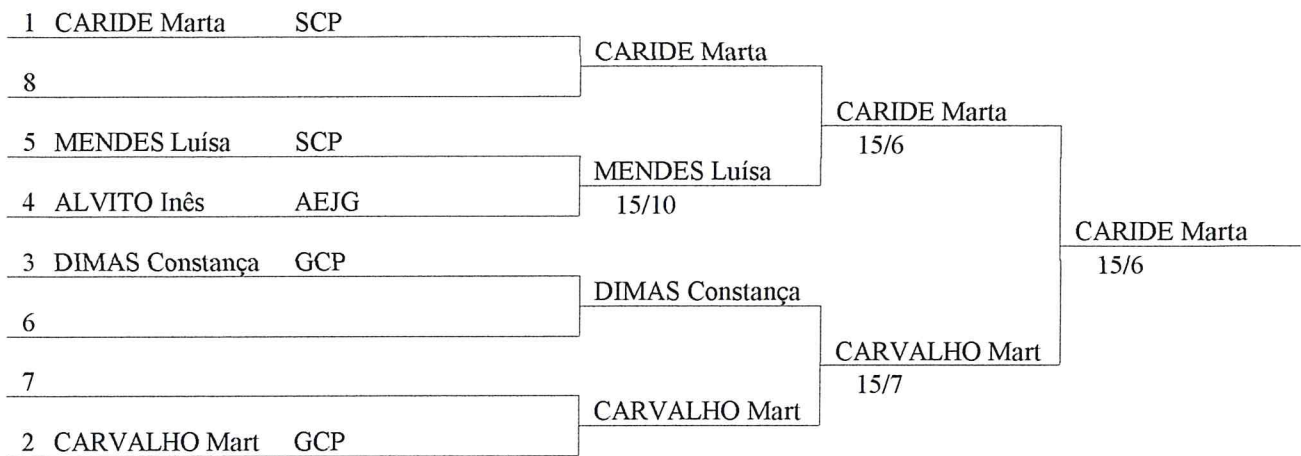

Amadora
Florete Feminino Cadetes

Poules, volta no 1

Poule no 1 0:00

DIMAS Constança
CARVALHO Marta
CARIDE Marta
MENDES Luísa
ALVITO Inês

GCP
GCP
SCP
SCP
AEJG

	2	3	V	V
V		V	V	2
V	3		V	V
2	3	2		1
3	V	0	V	

V/D	TD-TR	TD	clas
2/4	0	15	3
3/4	4	17	2
3/4	8	18	1
0/4	-12	8	5
2/4	0	13	4

Amadora
Florete Feminino Cadetes

Quartos de final